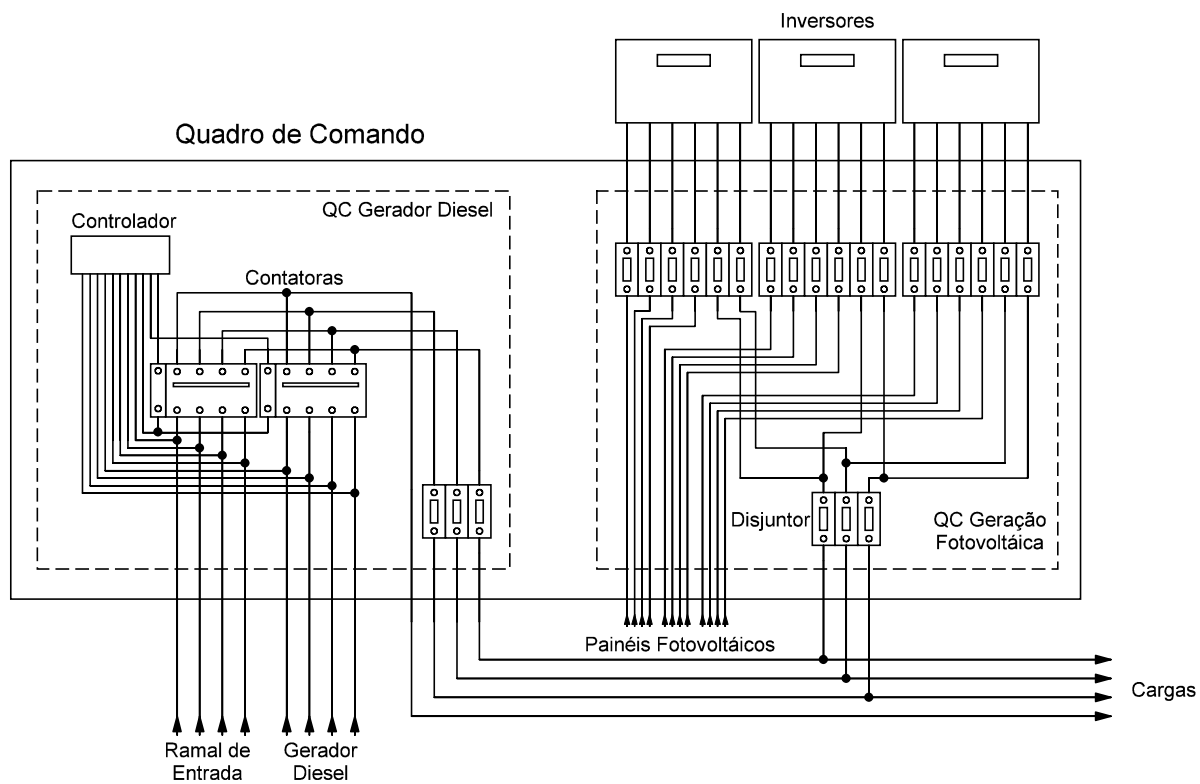

3

4

| | | | | | | |
|------------|------|--------|------------|-------|--|---------------|
| Atualizado | | | Data | Nome | Título: Quadro de Comando IEM - CEEE | Nº de Folhas: |
| Data | Nome | Criado | 12/05/2014 | Cerva | | 01 |
| | | Aprov. | | | | Folha Nº: |
| | | | | | Desenho Nº: 001 | 1 |